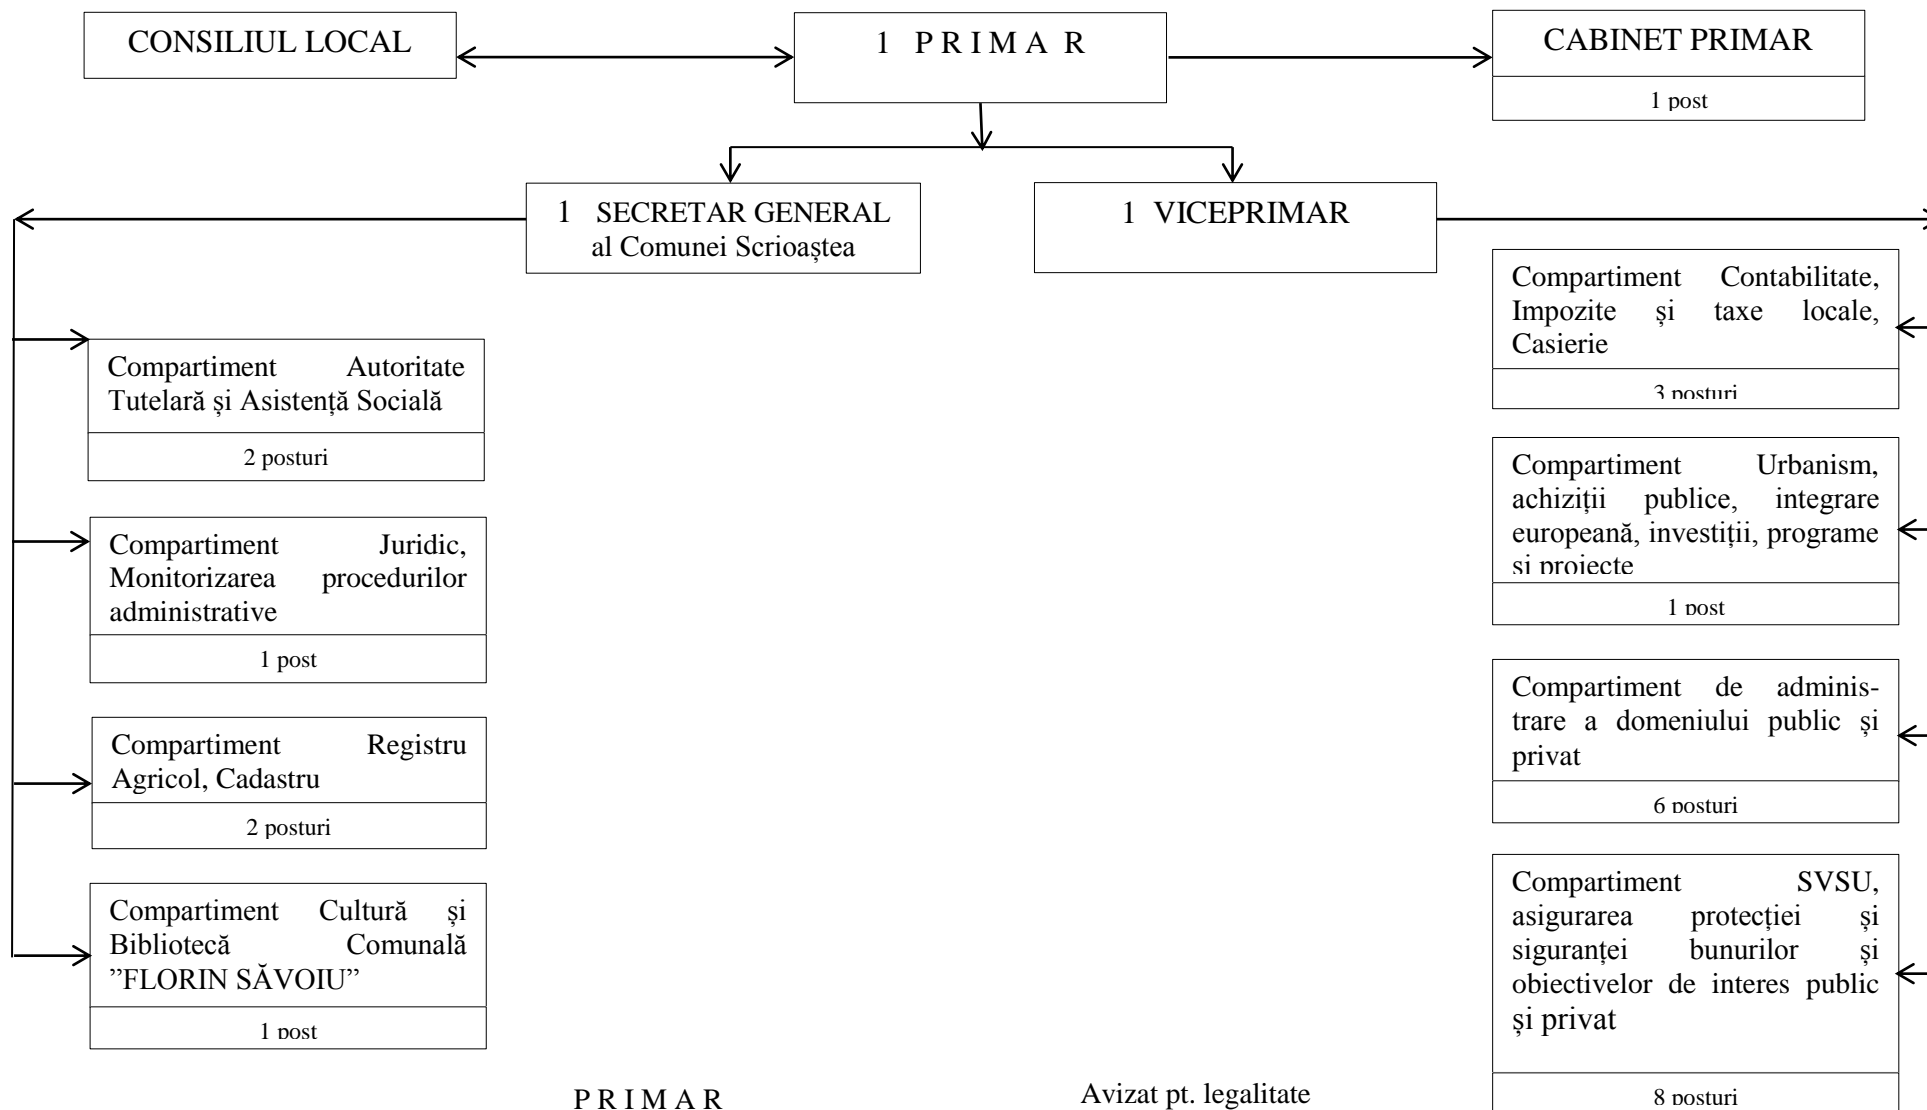

ORGANIGRAMA

APARATULUI DE SPECIALITATE AL PRIMARULUI COMUNEI SCRIOAȘTEA

PRIMAR
Marian ȘEFU

Avizat pt. legalitate
SECRETAR GENERAL al Comunei Scrioaștea,
Elena CERNEA